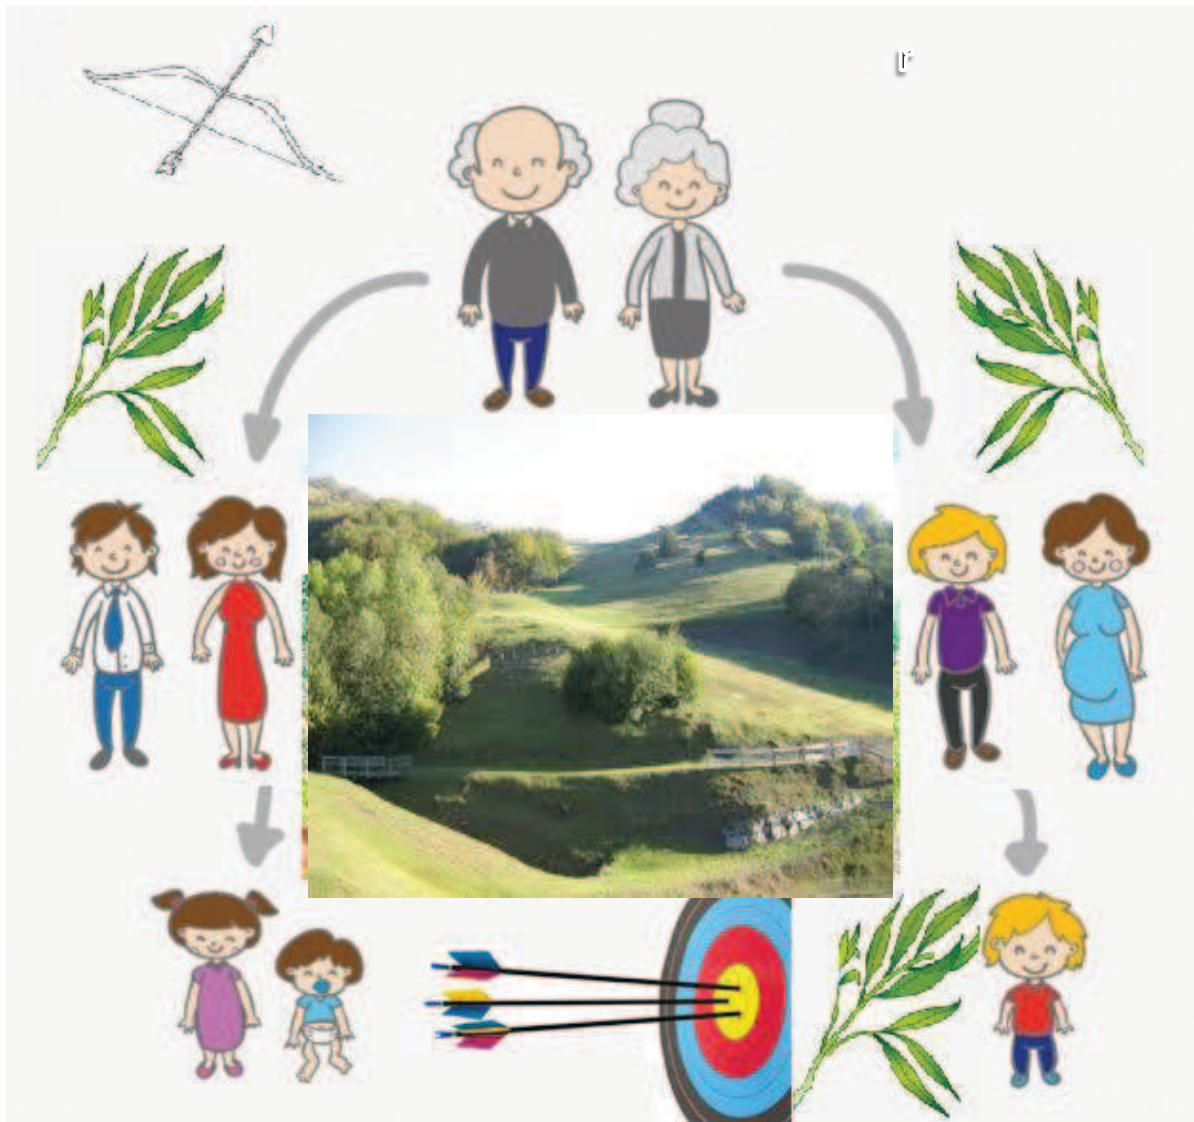

# ARC EN FAMILLE aux SIGNARAUX

R  
A  
N  
D  
O  
N  
N  
E  
E  
  
P  
E  
D  
E  
S  
T  
R  
E

T  
I  
R  
  
À  
  
L'  
A  
R  
C  
e  
t  
S  
A  
R  
B  
A  
C  
A  
N  
E

**DIMANCHE 25 JUIN 2017 de 9 heures à 16 heures**  
**aux Signaraux à LA MOTTE D'AVEILLANS**  
**Organisé par LES FLECHES DU PLATEAU MATHEYSIN**  
**Renseignements : Bernard Bouillet : 06 76 13 06 42**

## « ARC en FAMILLE aux SIGNARAUX »

*Les Flèches du Plateau Matheysin vous donnent rendez-vous le dimanche 25 juin 2017 à partir de 9 heures aux Signaraux à La Motte d'Aveillans pour la troisième édition de l'ARC en FAMILLE.*

### PROGRAMME :

*Randonnée pédestre en famille ou entre amis sur le site des Signaraux, tout au long du parcours, vous pourrez découvrir des stands de tir à l'arc et de sarbacane.  
Des ravitaillements sont prévus sur le parcours.*